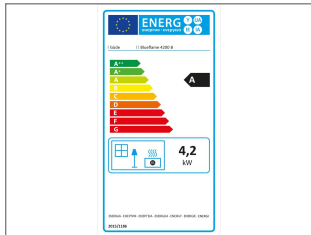

HEIZ TECHNIK

einfache Anwendung
mit der Piezozündung

Gasheizer Blueflame 4200 B

Art.-Nr.: 85079

GTIN-Code: 4015671218582

Leistungsstarke und mobile Heizlösung mit niedrigem Verbrauch und konstanter Wärmeverteilung.

- Gehäuse aus spezialbeschichtetem Stahlblech
- Schutzgitter an der Frontseite
- vormontierter Gasschlauch und Druckregler (50 mbar)
- für Gasflaschen bis max. 11 kg
- mobiler Einsatz durch 4 Rollen
- Piezozündung
- thermische Sicherung
- 2 Heizstufen

Bitte beachten: Dieses Gerät ist für den Gebrauch in Deutschland und Österreich konzipiert. Mit dem mitgelieferten Druckregler (50 mbar) darf das Gerät ausschließlich im Freien betrieben werden.

Optionales Zubehör:
für die Nutzung in Innenräumen
• #85083 DRUCKMINDERER F1-T

HEIZ TECHNIK

Technische Daten	
Gasverbrauch	140 - 300 g/h
Gaskategorie	Propan (G31) | Butan (G30)
Heizleistung	4,2 kW
Heizleistung	1720 - 3611 kcal/h
Arbeitsdruck	50 mbar
Anzahl Heizstufen	2
Gebläseleistung	- m³/h
Schlauchlänge	500 mm
geeignet für Flaschen	5 | 11 kg
Maße LxBxH	480 x 430 x 740 mm
	netto / brutto: 10,4 kg / 12 kg

12 Stk.

Nicht vorhanden

L 445 x B 360 x H 770 mm (VE 1)

netto / brutto: 10,4 kg / 12 kg