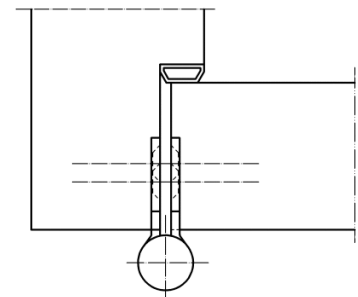

### Technische Daten

Rollenlänge	70,0 mm
Gesamtlänge	100,0 mm
H x L Rahmenlappen	100,0x26,5 mm
Loch-/Stiftdurchmesser	10,0 mm
Materialdicke	2,35 mm
Schraubenlänge	5,0x50,0 mm
H x L Flügellappen	100,0x26,5 mm

### Artikel (DIN-Richtung: DIN links)

<b>Oberfläche</b>	verzinkt
<b>VPE</b>	à 10 Stück
<b>Artikelnummer</b>	5 130643 2 01006
<b>Oberfläche</b>	vernickelt
<b>VPE</b>	à 10 Stück
<b>Artikelnummer</b>	5 130643 2 01506

### Artikel (DIN-Richtung: DIN rechts)

<b>Oberfläche</b>	verzinkt
<b>VPE</b>	à 10 Stück
<b>Artikelnummer</b>	5 130643 1 01006
<b>Oberfläche</b>	vernickelt
<b>VPE</b>	à 10 Stück
<b>Artikelnummer</b>	5 130643 1 01506