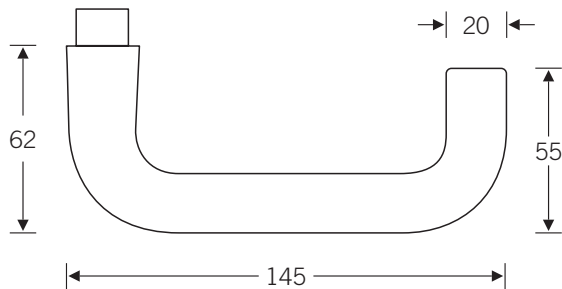

www.fsb.de/1070

Türdrückergarnituren

- ☞ 7270 13
- ☞ 7670 13
- ☞ 1070 | 1731 | 1735

- ☞ 7270 04
- ☞ 7670 04
- ☞ 1070 | 1415

- ☞ 7270 39
- ☞ 7670 39
- ☞ 1070 | 1418

- ☞ 7270 16 rechts | 7270 19 links
- ☞ 7670 16 rechts | 7670 19 links
- ☞ 1070 | 1483 03

- ☞ 4223 42 rechts | 4223 52 links
- 7270 1350
- ☞ 4223 41 rechts | 4223 51 links
- 1070 0100

Rahmentürdrücker

- 7270 25
- ☞ 7670 25

- 0665 21
- ☞ 0665 22

1757

EN 179

- ☞ Objektbeschlag
- ☞ Feuerschutz-Ausführung
- ☞ Standardbeschlag