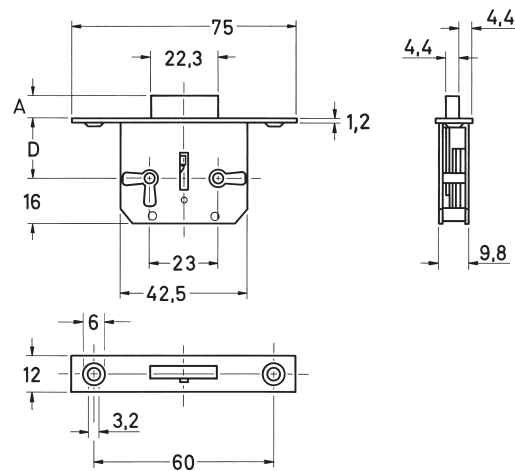

Einsteckschlösser

Locks, mortise type

Serrures à mortaiser

Riegelschlösser, einsteckbar
Dead locks, mortise type
Serrures à pêne dormant, à mortaiser

Riegelschlösser 0668

„Dreizuhaltungsschließung“

Messing vernickelte Stulpe;
 rechts, links und unten (lad) verwendbar; gleichschließend,
Zuhaltung 6, 1 vernickelter Schlüssel, Bart 6 x 6 mm.

Dead locks 0668 “3 levers”

Brass nickel plated selvedge;
 right/left hand lock, usable as down lock;
keying alike no. 6, 1 nickel plated key, key bit 6 x 6 mm.

Serrures à pêne dormant 0668 „3 gorges“

Têtière en laiton nickelé; serrures à droite et à gauche et utilisables comme serrures en bas; s'ouvrant sur **fermeture no. 6**, 1 clé nickelée; panneton 6 x 6 mm.

Art.-Nr.	Dornmaß backset broche		Stck. pack. emball.	ab Lager stock en stock
	D mm	A mm		
0668 15002	15	6	10	•
0668 20002	20	7,5	10	•
0668 25002	25	7,5	10	•
0668 30002	30	7,5	10	•
0668 35002	35	7,5	10	•