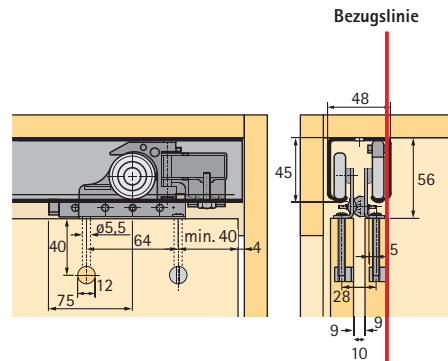

Artikel	Bestell-Nr.		VE
Komplett-Set oberer Türlauf Schiebetür-Beschlag Top Line 1 Laufteile mit Stahl-Kugellager Belastbarkeit 50 kg/Tür ohne Laufprofil	2türlich  045 076 1 Set		3türlich  045 077 1 Set
	Länge 6000 mm 045 097 4 Längen Länge 3000 mm 071 113 4 Längen		

Komplett-Set oberer Türlauf Schiebetür-Beschlag Top Line 1 Tandem-Laufteile mit Stahl-Kugellager Belastbarkeit 75 kg/Tür ohne Laufprofil	2türlich  045 078 1 Set		3türlich  045 079 1 Set
	Länge 6000 mm 045 097 4 Längen Länge 3000 mm 071 113 4 Längen		

Komplett-Set untere Türführung STB 11 ohne Führungsprofil	 045 080 1 Set		 045 081 1 Set
	Länge 6000 mm 046 419 4 Längen Länge 3000 mm 071 117 4 Längen		

Komplett-Set untere Türführung STB 12 ohne Führungsprofil	045 082 1 Set	045 083 1 Set
	Länge 6000 mm 046 420 4 Längen Länge 3000 mm 071 116 4 Längen	

Komplett-Set untere Türführung STB 15 ohne Führungsprofil	045 199 1 Set	045 200 1 Set
	Länge 6000 mm 045 201 4 Längen Länge 3000 mm 071 115 4 Längen	

Untere Türführung STB 35 Führungsleiter	025 119 100 Stck.
	Länge 3500 mm Kunststoff weiß braun kieferfarbig
Führungsprofil STB 35	046 789 25 Längen
	046 790 25 Längen
	046 791 25 Längen