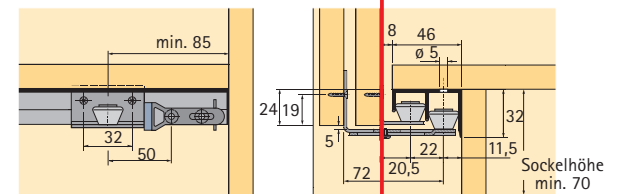

Artikel	Bestell-Nr.		VE
Komplett-Set oberer Türlauf Schiebetür-Beschlag Top Line 1 Laufteile mit Stahl-Kugellager Belastbarkeit 50 kg/Tür ohne Laufprofil	2türlich  045 076 1 Set		3türlich  045 077 1 Set
	Länge 6000 mm 045 097 4 Längen Länge 3000 mm 071 113 4 Längen		

Komplett-Set oberer Türlauf Schiebetür-Beschlag Top Line 1 Tandem-Laufteile mit Stahl-Kugellager Belastbarkeit 75 kg/Tür ohne Laufprofil	2türlich  045 078 1 Set		3türlich  045 079 1 Set
	Länge 6000 mm 045 097 4 Längen Länge 3000 mm 071 113 4 Längen		

Komplett-Set untere Türführung STB 11 ohne Führungsprofil	 045 080 1 Set		 045 081 1 Set
	Länge 6000 mm 046 419 4 Längen Länge 3000 mm 071 117 4 Längen		

Komplett-Set untere Türführung STB 12 ohne Führungsprofil	045 082 1 Set	045 083 1 Set
	Länge 6000 mm 046 420 4 Längen Länge 3000 mm 071 116 4 Längen	

Komplett-Set untere Türführung STB 15 ohne Führungsprofil	045 199 1 Set	045 200 1 Set
	Länge 6000 mm 045 201 4 Längen Länge 3000 mm 071 115 4 Längen	

Untere Türführung STB 35 Führungsleiter	025 119 100 Stck.
	Länge 3500 mm Kunststoff weiß braun kieferfarbig
Führungsprofil STB 35	046 789 25 Längen
	046 790 25 Längen
	046 791 25 Längen