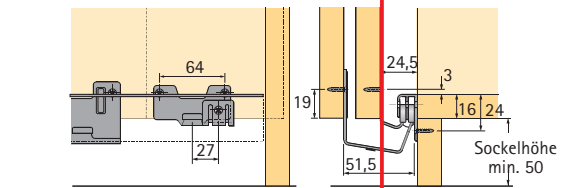

Komplett-Set oberer Türlauf Schiebetür-Beschlag Top Line 1 Tandem-Laufteile mit Stahl-Kugellager Belastbarkeit 75 kg/Tür ohne Laufprofil	2türlich  045 078 1 Set		3türlich  045 079 1 Set
	Länge 6000 mm 045 097 4 Längen Länge 3000 mm 071 113 4 Längen		

Komplett-Set untere Türführung STB 11 ohne Führungsprofil	 045 080 1 Set		 045 081 1 Set
	Länge 6000 mm 046 419 4 Längen Länge 3000 mm 071 117 4 Längen		

Komplett-Set untere Türführung STB 12 ohne Führungsprofil	045 082 1 Set	045 083 1 Set
	Länge 6000 mm 046 420 4 Längen Länge 3000 mm 071 116 4 Längen	

Komplett-Set untere Türführung STB 15 ohne Führungsprofil	045 199 1 Set	045 200 1 Set
	Länge 6000 mm 045 201 4 Längen Länge 3000 mm 071 115 4 Längen	

Untere Türführung STB 35 Führungsleiter	025 119 100 Stck.
	Länge 3500 mm Kunststoff weiß braun kieferfarbig
Führungsprofil STB 35	046 789 25 Längen
	046 790 25 Längen
	046 791 25 Längen