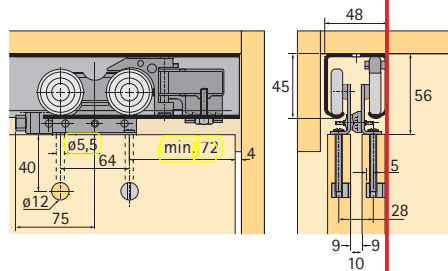

Artikel	Bestell-Nr.		VE
Komplett-Set oberer Türlauf Schiebetür-Beschlag Top Line 1 Laufteile mit Stahl-Kugellager Belastbarkeit 50 kg/Tür ohne Laufprofil	2türlich  045 076 1 Set		3türlich  045 077 1 Set
	Länge 6000 mm 045 097 4 Längen Länge 3000 mm 071 113 4 Längen		

Komplett-Set oberer Türlauf Schiebetür-Beschlag Top Line 1 Tandem-Laufteile mit Stahl-Kugellager Belastbarkeit 75 kg/Tür ohne Laufprofil	2türlich  045 078 1 Set		3türlich  045 079 1 Set
	Länge 6000 mm 045 097 4 Längen Länge 3000 mm 071 113 4 Längen		

Komplett-Set untere Türführung STB 11 ohne Führungsprofil	 045 080 1 Set		 045 081 1 Set
	Länge 6000 mm 046 419 4 Längen Länge 3000 mm 071 117 4 Längen		

Komplett-Set untere Türführung STB 12 ohne Führungsprofil	045 082 1 Set	045 083 1 Set
	Länge 6000 mm 046 420 4 Längen Länge 3000 mm 071 116 4 Längen	

Komplett-Set untere Türführung STB 15 ohne Führungsprofil	045 199 1 Set	045 200 1 Set
	Länge 6000 mm 045 201 4 Längen Länge 3000 mm 071 115 4 Längen	

Untere Türführung STB 35 Führungsleiter	025 119 100 Stck.
	Länge 3500 mm Kunststoff weiß braun kieferfarbig
Führungsprofil STB 35	046 789 25 Längen
	046 790 25 Längen
	046 791 25 Längen