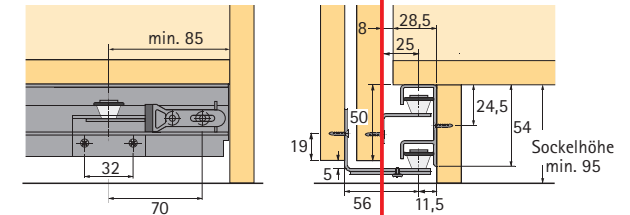

Artikel	Bestell-Nr.		VE
Komplett-Set oberer Türlauf Schiebetür-Beschlag Top Line 1 Laufteile mit Stahl-Kugellager Belastbarkeit 50 kg/Tür ohne Laufprofil	2türlich  045 076 1 Set		3türlich  045 077 1 Set
	Länge 6000 mm 045 097 4 Längen Länge 3000 mm 071 113 4 Längen		

Komplett-Set oberer Türlauf Schiebetür-Beschlag Top Line 1 Tandem-Laufteile mit Stahl-Kugellager Belastbarkeit 75 kg/Tür ohne Laufprofil	2türlich  045 078 1 Set		3türlich  045 079 1 Set
	Länge 6000 mm 045 097 4 Längen Länge 3000 mm 071 113 4 Längen		

Komplett-Set untere Türführung STB 11 ohne Führungsprofil	 045 080 1 Set		 045 081 1 Set
	Länge 6000 mm 046 419 4 Längen Länge 3000 mm 071 117 4 Längen		

Komplett-Set untere Türführung STB 12 ohne Führungsprofil	045 082 1 Set	045 083 1 Set
	Länge 6000 mm 046 420 4 Längen Länge 3000 mm 071 116 4 Längen	

Komplett-Set untere Türführung STB 15 ohne Führungsprofil	045 199 1 Set	045 200 1 Set
	Länge 6000 mm 045 201 4 Längen Länge 3000 mm 071 115 4 Längen	

Untere Türführung STB 35 Führungsleiter	025 119 100 Stck.
	Länge 3500 mm Kunststoff weiß braun kieferfarbig
Führungsprofil STB 35	046 789 25 Längen
	046 790 25 Längen
	046 791 25 Längen