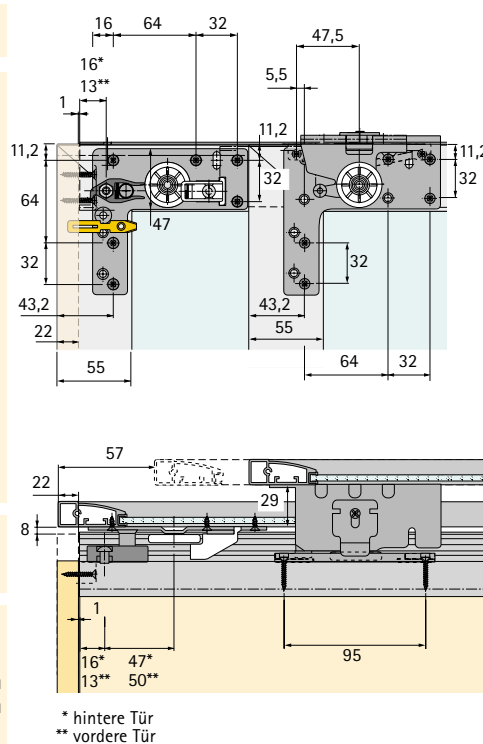

Schiebetür-Beschlag

Top Line 22 - Rahmentüren

Belastbarkeit max. 50 kg/Tür

Artikel	Bestell-Nr.
Komplett-Set oberer Türlauf Schiebetür- Beschlag Top Line 22 Rahmentüren • für Türmitten- abstand 29 mm und max. Türstärke 21 mm ohne Laufprofil	2türlich, vordere Tür rechts  013 431 1 Set
	2türlich, vordere Tür links  013 432 1 Set
	3türlich  013 433 1 Set

Artikel	Länge mm	Bestell-Nr.	VE
Laufprofil Top Line 22 Aluminium silber eloxiert	6000	045 118	4 Längen
	3000	071 111	4 Längen
Abdeckprofil Kunststoff braun Kunststoff silbergrau	1000	046 418	1 Länge
	1000	041 184	1 Länge

* hintere Tür
** vordere Tür

Untere Türführungen

	2türlich	3türlich	
Komplett-Set STB 11 ohne Führungsprofil	 045 080 1 Set	 045 081 1 Set	
Führungsprofil STB 11 Aluminium silber eloxiert	Länge 6000 mm Länge 3000 mm	046 419 071 117	4 Längen 4 Längen
Komplett-Set STB 12 ohne Führungsprofil	045 082 1 Set	045 083 1 Set	
Führungsprofil STB 12 Aluminium silber eloxiert	Länge 6000 mm Länge 3000 mm	046 420 071 116	4 Längen 4 Längen
Komplett-Set STB 15 ohne Führungsprofil	045 199 1 Set	045 200 1 Set	
Führungsprofil STB 15 Aluminium silber eloxiert	Länge 6000 mm Länge 3000 mm	045 201 071 115	4 Längen 4 Längen