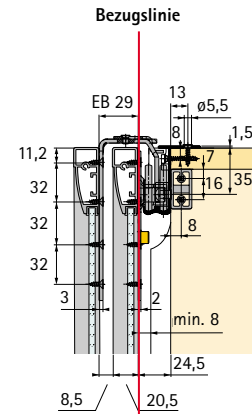

Schiebetür-Beschlag

Top Line 22 - Rahmentüren

Belastbarkeit max. 50 kg/Tür

Artikel	Bestell-Nr.
Komplett-Set oberer Türlauf Schiebetür- Beschlag Top Line 22 Rahmentüren • für Türmitten- abstand 29 mm und max. Türstärke 21 mm ohne Laufprofil	2türlich, vordere Tür rechts  013 431 1 Set
	2türlich, vordere Tür links  013 432 1 Set
	3türlich  013 433 1 Set

Artikel	Länge mm	Bestell-Nr.	VE
Laufprofil Top Line 22 Aluminium silber eloxiert	6000	045 118	4 Längen
	3000	071 111	4 Längen
Abdeckprofil Kunststoff braun Kunststoff silbergrau	1000	046 418	1 Länge
	1000	041 184	1 Länge

* hintere Tür
** vordere Tür

Untere Türführungen

	2türlich	3türlich	
Komplett-Set STB 11 ohne Führungsprofil	 045 080 1 Set	 045 081 1 Set	
Führungsprofil STB 11 Aluminium silber eloxiert	Länge 6000 mm Länge 3000 mm	046 419 071 117	4 Längen 4 Längen
Komplett-Set STB 12 ohne Führungsprofil	045 082 1 Set	045 083 1 Set	
Führungsprofil STB 12 Aluminium silber eloxiert	Länge 6000 mm Länge 3000 mm	046 420 071 116	4 Längen 4 Längen
Komplett-Set STB 15 ohne Führungsprofil	045 199 1 Set	045 200 1 Set	
Führungsprofil STB 15 Aluminium silber eloxiert	Länge 6000 mm Länge 3000 mm	045 201 071 115	4 Längen 4 Längen