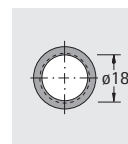

Prestige 2000

Set Zylinder-Kastenschloss LAD

besteht aus:

- 1 Prestige 2000 Zylinder-Kastenschloss LAD
- 1 Rosette
- 1 Anschlagwinkel

Ausschreibungstext

Hettich Zylinder-Kastenschloss LAD Prestige 2000
für auswechselbare Innenzylinder Z17

Zylinder-Kastenschloss LAD

Rosette

Anschlagwinkel

Artikel	Bestell-Nr.	VE
Zylinder-Kastenschloss LAD	072 300	10
Set Zylinder-Kastenschloss LAD	077 894	1 Set

Prestige 2000

Zylinder-Fallenschloss

für auswechselbare Innenzylinder Z17
rechts und links schließend
zum Anschrauben
vernickelt, komplett mit Rosette