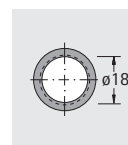

Artikel	Bestell-Nr.	VE
Zylinder-Fallenschloss	045 741	10