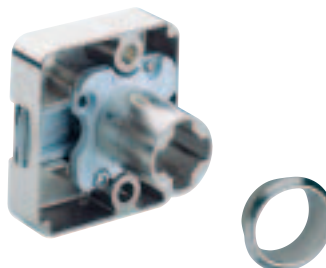

Prestige 2000

Zylinder-Kastenschloss LAD Zylinder-Fallenschloss

Prestige 2000

Zylinder-Kastenschloss LAD

für auswechselbare Innenzylinder Z17
LAD schließend
zum Anschrauben
vernickelt, komplett mit Rosette

Prestige 2000

Set Zylinder-Kastenschloss LAD

besteht aus:

- 1 Prestige 2000 Zylinder-Kastenschloss LAD
- 1 Rosette
- 1 Anschlagwinkel

Ausschreibungstext

Hettich Zylinder-Kastenschloss LAD Prestige 2000
für auswechselbare Innenzylinder Z17

Zylinder-Kastenschloss LAD

Rosette

Anschlagwinkel

Artikel	Bestell-Nr.	VE
Zylinder-Kastenschloss LAD	072 300	10
Set Zylinder-Kastenschloss LAD	077 894	1 Set

Prestige 2000

Zylinder-Fallenschloss

für auswechselbare Innenzylinder Z17
rechts und links schließend
zum Anschrauben
vernickelt, komplett mit Rosette

Ausschreibungstext

Hettich Zylinder-Fallenschloss Prestige 2000
für auswechselbare Innenzylinder Z17

Zylinder-Fallenschloss

Rosette

Artikel	Bestell-Nr.	VE
Zylinder-Fallenschloss	045 741	10