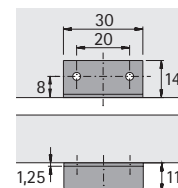

Zylinder-Kastenschloss LAD

Rosette

Anschlagwinkel

Artikel	Bestell-Nr.	VE
Zylinder-Kastenschloss LAD	072 300	10
Set Zylinder-Kastenschloss LAD	077 894	1 Set

Prestige 2000

Zylinder-Fallenschloss

für auswechselbare Innenzylinder Z17
rechts und links schließend
zum Anschrauben
vernickelt, komplett mit Rosette