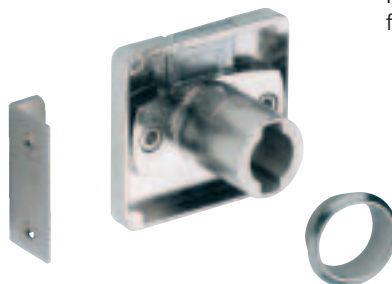

Prestige 2000

Zylinder-Kastenschloss LAD Zylinder-Fallenschloss

Prestige 2000

Zylinder-Kastenschloss LAD

für auswechselbare Innenzylinder Z17
LAD schließend
zum Anschrauben
vernickelt, komplett mit Rosette

Prestige 2000

Set Zylinder-Kastenschloss LAD

besteht aus:

- 1 Prestige 2000 Zylinder-Kastenschloss LAD
- 1 Rosette
- 1 Anschlagwinkel

Ausschreibungstext

Hettich Zylinder-Kastenschloss LAD Prestige 2000
für auswechselbare Innenzylinder Z17

Zylinder-Kastenschloss LAD

Rosette

Anschlagwinkel

Artikel	Bestell-Nr.	VE
Zylinder-Kastenschloss LAD	072 300	10
Set Zylinder-Kastenschloss LAD	077 894	1 Set

Prestige 2000

Zylinder-Fallenschloss

für auswechselbare Innenzylinder Z17
rechts und links schließend
zum Anschrauben
vernickelt, komplett mit Rosette

Ausschreibungstext

Hettich Zylinder-Fallenschloss Prestige 2000
für auswechselbare Innenzylinder Z17

Zylinder-Fallenschloss

Rosette

Artikel	Bestell-Nr.	VE
Zylinder-Fallenschloss	045 741	10