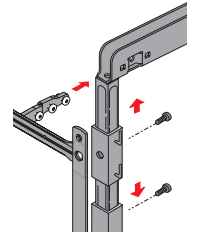

Artikel	Bestell-Nr.	VE
Korbhalter für höhenverstellbaren Tragrahmen	074 848	2