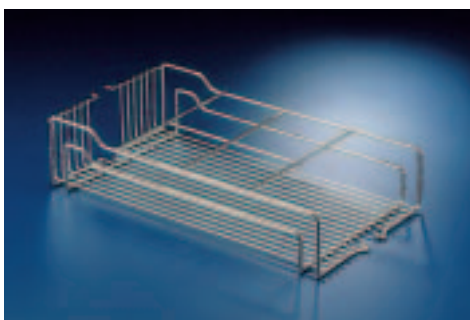

Flaschenkorb

mit fester Einteilung
Stahl verchromt

Artikel	für Schrankbreite mm	Breite x Tiefe x Höhe mm	Bestell-Nr.	VE
Flaschenkorb	300	250 x 467 x 110	070 803	1
	400	350 x 467 x 110	070 804	1