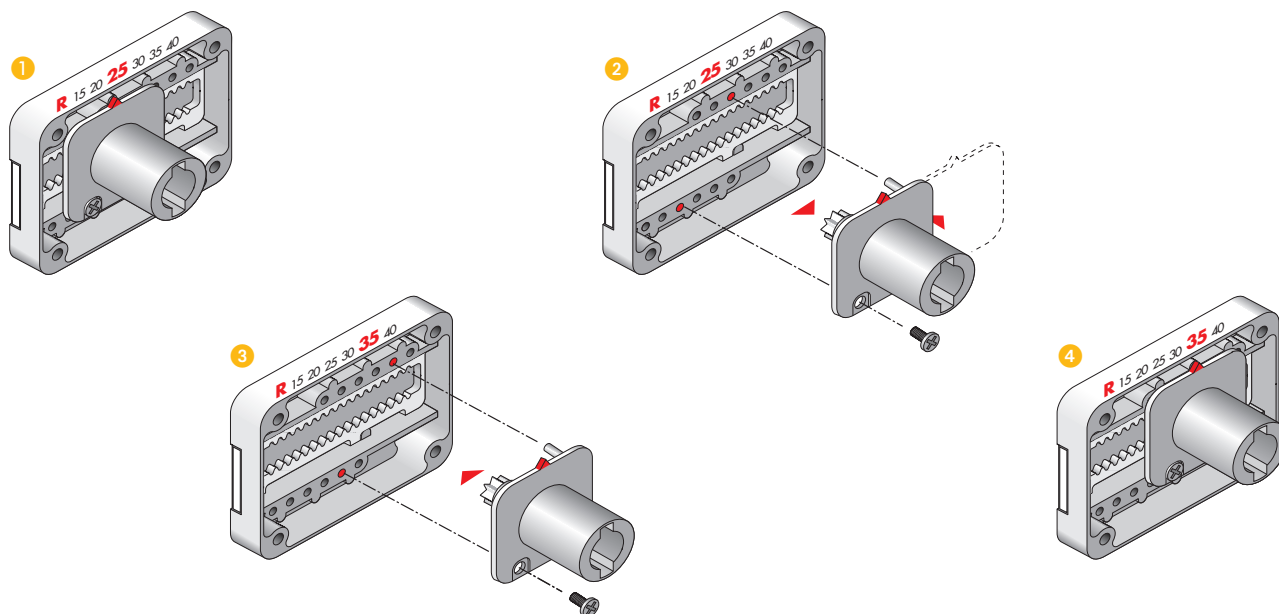

Prestige 2000

Zylinder-Kastenschloss variabel

Dornmaß-Verstellung

Umstellung von Rechts- auf Linksschloss