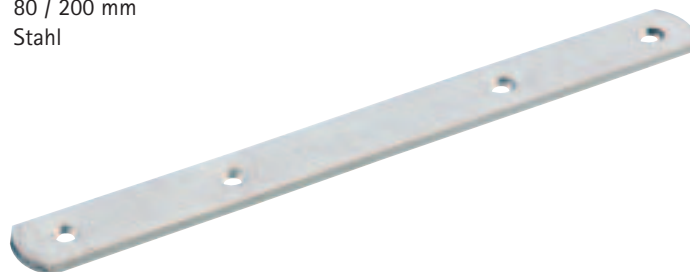

Verbindungs- und Aufhängeteile

Linsenkopfbeschlag

42 mm

Stahl

Oberfläche	Bestell-Nr.	VE
blau passiviert	025 193	100

Linsenkopfbeschlag

62 mm

Stahl

Oberfläche	Bestell-Nr.	VE
blau passiviert	025 194	100

Verbindungsplatte

für Küchentüren

80 / 200 mm

Stahl

Artikel	Oberfläche	Bestell-Nr.	VE
Verbindungsplatte 80 mm	blau passiviert	079 664	50
Verbindungsplatte 200 mm	blau passiviert	044 744	50