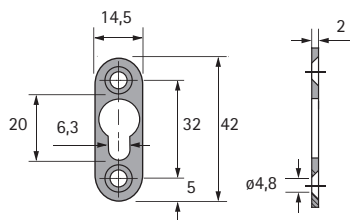

Verbindungs- und Aufhängeteile

Linsenkopfbeschlag

42 mm

Stahl

Oberfläche	Bestell-Nr.	VE
blau passiviert	025 193	100

Linsenkopfbeschlag

62 mm

Stahl

Oberfläche	Bestell-Nr.	VE
blau passiviert	025 194	100

Verbindungsplatte

für Küchentüren

80 / 200 mm

Stahl

Artikel	Oberfläche	Bestell-Nr.	VE
Verbindungsplatte 80 mm	blau passiviert	079 664	50
Verbindungsplatte 200 mm	blau passiviert	044 744	50