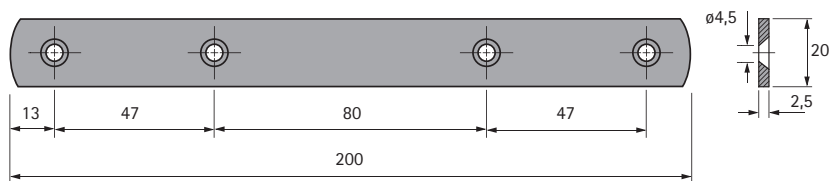

Verbindungs- und Aufhängeteile

Linsenkopfbeschlag

42 mm

Stahl

Oberfläche	Bestell-Nr.	VE
blau passiviert	025 193	100

Linsenkopfbeschlag

62 mm

Stahl

Oberfläche	Bestell-Nr.	VE
blau passiviert	025 194	100

Verbindungsplatte

für Küchentüren

80 / 200 mm

Stahl

Artikel	Oberfläche	Bestell-Nr.	VE
Verbindungsplatte 80 mm	blau passiviert	079 664	50
Verbindungsplatte 200 mm	blau passiviert	044 744	50