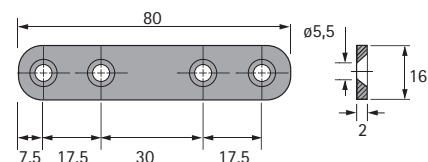

Oberfläche	Bestell-Nr.	VE
blau passiviert	025 194	100

Verbindungsplatte

für Küchentüren

80 / 200 mm

Stahl

Artikel	Oberfläche	Bestell-Nr.	VE
Verbindungsplatte 80 mm	blau passiviert	079 664	50
Verbindungsplatte 200 mm	blau passiviert	044 744	50