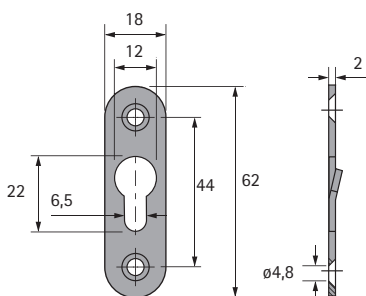

Verbindungs- und Aufhängeteile

Linsenkopfbeschlag

42 mm

Stahl

Oberfläche	Bestell-Nr.	VE
blau passiviert	025 193	100

Linsenkopfbeschlag

62 mm

Stahl

Oberfläche	Bestell-Nr.	VE
blau passiviert	025 194	100

Verbindungsplatte

für Küchentüren

80 / 200 mm

Stahl

Artikel	Oberfläche	Bestell-Nr.	VE
Verbindungsplatte 80 mm	blau passiviert	079 664	50
Verbindungsplatte 200 mm	blau passiviert	044 744	50