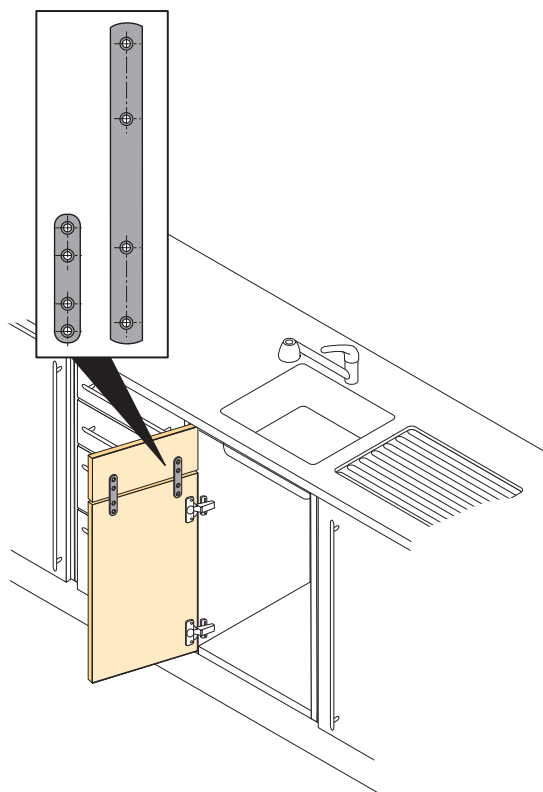

Verbindungs- und Aufhängeteile

Linsenkopfbeschlag

42 mm

Stahl

Oberfläche	Bestell-Nr.	VE
blau passiviert	025 193	100

Linsenkopfbeschlag

62 mm

Stahl

Oberfläche	Bestell-Nr.	VE
blau passiviert	025 194	100

Verbindungsplatte

für Küchentüren

80 / 200 mm

Stahl

Artikel	Oberfläche	Bestell-Nr.	VE
Verbindungsplatte 80 mm	blau passiviert	079 664	50
Verbindungsplatte 200 mm	blau passiviert	044 744	50