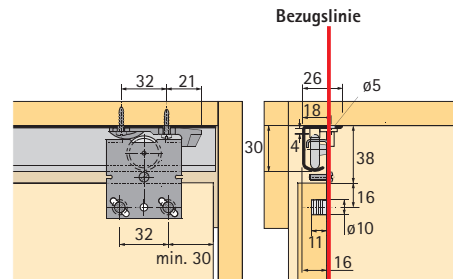

Artikel	Bestell.-Nr. VE		
<b>Komplett-Set</b> <b>oberer Türlauf</b> <b>Schiebetür-Beschlag</b> <b>Top Line 25</b> ohne Laufprofil	<b>1türig</b>  026 081	1 Set	
	Länge 3500 mm 046 416 4 Längen		

<b>Komplett-Set</b> <b>oberer Türlauf</b> <b>Schiebetür-Beschlag</b> <b>Top Line 27</b> ohne Laufprofil	<b>2türig</b>  026 082	1 Set	<b>3türig</b>  026 083	1 Set
	Länge 3500 mm 046 417 4 Längen			

<b>Komplett-Set</b> <b>untere Türführung STB 11</b> ohne Führungsprofil	<b>2türig</b>  045 080	1 Set	<b>3türig</b>  045 081	1 Set
	Länge 6000 mm 046 419 4 Längen Länge 3000 mm 071 117 4 Längen			

<b>Komplett-Set</b> <b>untere Türführung STB 12</b> ohne Führungsprofil	045 082	1 Set	045 083	1 Set
	Länge 6000 mm 046 420 4 Längen Länge 3000 mm 071 116 4 Längen			

<b>Komplett-Set</b> <b>untere Türführung STB 15</b> ohne Führungsprofil	045 199	1 Set	045 200	1 Set
	Länge 6000 mm 045 201 4 Längen Länge 3000 mm 071 115 4 Längen			

<b>Untere Türführung STB 35</b> <b>Führungsgleiter</b>	025 119	100 Stck.		
<b>Führungsprofil STB 35</b> Länge 3500 mm Kunststoff weiß braun kieferfarbig	046 789	25 Längen		
	046 790	25 Längen		
	046 791	25 Längen		