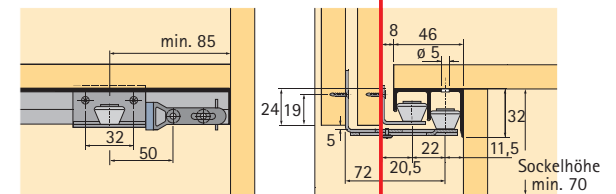

Artikel	Bestell.-Nr. VE		
<b>Komplett-Set</b> <b>oberer Türlauf</b> <b>Schiebetür-Beschlag</b> <b>Top Line 25</b> ohne Laufprofil	<b>1türig</b>  026 081	1 Set	
	Länge 3500 mm 046 416 4 Längen		

<b>Komplett-Set</b> <b>oberer Türlauf</b> <b>Schiebetür-Beschlag</b> <b>Top Line 27</b> ohne Laufprofil	<b>2türig</b>  026 082	1 Set	<b>3türig</b>  026 083	1 Set
	Länge 3500 mm 046 417 4 Längen			

<b>Komplett-Set</b> <b>untere Türführung STB 11</b> ohne Führungsprofil	<b>2türig</b>  045 080	1 Set	<b>3türig</b>  045 081	1 Set
	Länge 6000 mm 046 419 4 Längen Länge 3000 mm 071 117 4 Längen			

<b>Komplett-Set</b> <b>untere Türführung STB 12</b> ohne Führungsprofil	045 082	1 Set	045 083	1 Set
	Länge 6000 mm 046 420 4 Längen Länge 3000 mm 071 116 4 Längen			

<b>Komplett-Set</b> <b>untere Türführung STB 15</b> ohne Führungsprofil	045 199	1 Set	045 200	1 Set
	Länge 6000 mm 045 201 4 Längen Länge 3000 mm 071 115 4 Längen			

<b>Untere Türführung STB 35</b> <b>Führungsgleiter</b>	025 119	100 Stck.		
<b>Führungsprofil STB 35</b> Länge 3500 mm Kunststoff weiß braun kieferfarbig	046 789	25 Längen		
	046 790	25 Längen		
	046 791	25 Längen		