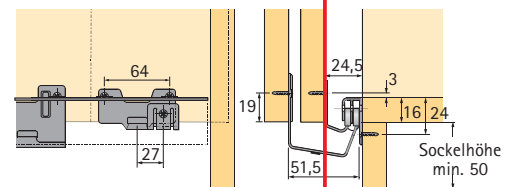

Artikel	Bestell.-Nr. VE		
<b>Komplett-Set</b> <b>oberer Türlauf</b> <b>Schiebetür-Beschlag</b> <b>Top Line 25</b> ohne Laufprofil	<b>1türig</b>  026 081	1 Set	
	Länge 3500 mm 046 416 4 Längen		

<b>Komplett-Set</b> <b>oberer Türlauf</b> <b>Schiebetür-Beschlag</b> <b>Top Line 27</b> ohne Laufprofil	<b>2türig</b>  026 082	1 Set	<b>3türig</b>  026 083	1 Set
	Länge 3500 mm 046 417 4 Längen			

<b>Komplett-Set</b> <b>untere Türführung STB 11</b> ohne Führungsprofil	<b>2türig</b>  045 080	1 Set	<b>3türig</b>  045 081	1 Set
	Länge 6000 mm 046 419 4 Längen Länge 3000 mm 071 117 4 Längen			

<b>Komplett-Set</b> <b>untere Türführung STB 12</b> ohne Führungsprofil	045 082	1 Set	045 083	1 Set
	Länge 6000 mm 046 420 4 Längen Länge 3000 mm 071 116 4 Längen			

<b>Komplett-Set</b> <b>untere Türführung STB 15</b> ohne Führungsprofil	045 199	1 Set	045 200	1 Set
	Länge 6000 mm 045 201 4 Längen Länge 3000 mm 071 115 4 Längen			

<b>Untere Türführung STB 35</b> <b>Führungsgleiter</b>	025 119	100 Stck.		
<b>Führungsprofil STB 35</b> Länge 3500 mm Kunststoff weiß braun kieferfarbig	046 789	25 Längen		
	046 790	25 Längen		
	046 791	25 Längen		