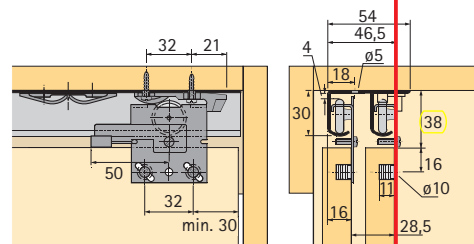

Artikel	Bestell.-Nr. VE		
<b>Komplett-Set</b> <b>oberer Türlauf</b> <b>Schiebetür-Beschlag</b> <b>Top Line 25</b> ohne Laufprofil	<b>1türig</b>  026 081	1 Set	
	Länge 3500 mm 046 416 4 Längen		

<b>Komplett-Set</b> <b>oberer Türlauf</b> <b>Schiebetür-Beschlag</b> <b>Top Line 27</b> ohne Laufprofil	<b>2türig</b>  026 082	1 Set	<b>3türig</b>  026 083	1 Set
	Länge 3500 mm 046 417 4 Längen			

<b>Komplett-Set</b> <b>untere Türführung STB 11</b> ohne Führungsprofil	<b>2türig</b>  045 080	1 Set	<b>3türig</b>  045 081	1 Set
	Länge 6000 mm 046 419 4 Längen Länge 3000 mm 071 117 4 Längen			

<b>Komplett-Set</b> <b>untere Türführung STB 12</b> ohne Führungsprofil	045 082	1 Set	045 083	1 Set
	Länge 6000 mm 046 420 4 Längen Länge 3000 mm 071 116 4 Längen			

<b>Komplett-Set</b> <b>untere Türführung STB 15</b> ohne Führungsprofil	045 199	1 Set	045 200	1 Set
	Länge 6000 mm 045 201 4 Längen Länge 3000 mm 071 115 4 Längen			

<b>Untere Türführung STB 35</b> <b>Führungsgleiter</b>	025 119	100 Stck.		
<b>Führungsprofil STB 35</b> Länge 3500 mm Kunststoff weiß braun kieferfarbig	046 789	25 Längen		
	046 790	25 Längen		
	046 791	25 Längen		