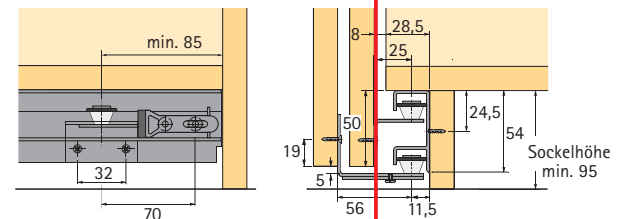

Artikel	Bestell.-Nr. VE		
<b>Komplett-Set</b> <b>oberer Türlauf</b> <b>Schiebetür-Beschlag</b> <b>Top Line 25</b> ohne Laufprofil	<b>1türig</b>  026 081	1 Set	
	Länge 3500 mm 046 416 4 Längen		

<b>Komplett-Set</b> <b>oberer Türlauf</b> <b>Schiebetür-Beschlag</b> <b>Top Line 27</b> ohne Laufprofil	<b>2türig</b>  026 082	1 Set	<b>3türig</b>  026 083	1 Set
	Länge 3500 mm 046 417 4 Längen			

<b>Komplett-Set</b> <b>untere Türführung STB 11</b> ohne Führungsprofil	<b>2türig</b>  045 080	1 Set	<b>3türig</b>  045 081	1 Set
	Länge 6000 mm 046 419 4 Längen Länge 3000 mm 071 117 4 Längen			

<b>Komplett-Set</b> <b>untere Türführung STB 12</b> ohne Führungsprofil	045 082	1 Set	045 083	1 Set
	Länge 6000 mm 046 420 4 Längen Länge 3000 mm 071 116 4 Längen			

<b>Komplett-Set</b> <b>untere Türführung STB 15</b> ohne Führungsprofil	045 199	1 Set	045 200	1 Set
	Länge 6000 mm 045 201 4 Längen Länge 3000 mm 071 115 4 Längen			

<b>Untere Türführung STB 35</b> <b>Führungsgleiter</b>	025 119	100 Stck.		
<b>Führungsprofil STB 35</b> Länge 3500 mm Kunststoff weiß braun kieferfarbig	046 789	25 Längen		
	046 790	25 Längen		
	046 791	25 Längen		