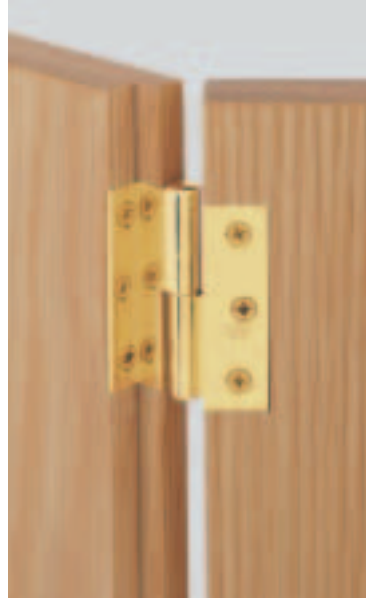

Möbelband 300 Kröpfung D 7,5

Ausschreibungstext

Hettich-Möbelband 300, Kröpfung D 7,5,
aus gezogenem Messing-Profilmaterial,
gebohrt und gefräst.
Rollen- \varnothing 8 mm, Lappenstärke 1,7 mm
Linsenköpfe

Möbelband für überfälzte Türen Messing-Ausführung

Rollen- \varnothing 8 mm, Lappenstärke 1,7 mm
Aus Profilmaterial, gebohrt und gefräst,
mit Stahlstift und angefrästen Linsenköpfen,
ohne Zwischenring.

Artikel	Oberfläche	Bandlänge 40 mm		Bandlänge 50 mm		Bandlänge 60 mm	
		Bestell-Nr.	VE	Bestell-Nr.	VE	Bestell-Nr.	VE
Möbelband 300 links Kröpfung D 7,5	Messing poliert	031 929	10 Stck.	031 016	10 Stck.	031 921	10 Stck.
	Messing matt gebürstet	042 289	10 Stck.	031 017	10 Stck.	031 922	10 Stck.
	vernickelt hochglänzend	031 930	10 Stck.	031 018	10 Stck.	031 923	10 Stck.
	vernickelt matt	031 931	10 Stck.	031 019	10 Stck.	031 924	10 Stck.
Möbelband 300 rechts Kröpfung D 7,5	Messing poliert	031 925	10 Stck.	031 020	10 Stck.	031 917	10 Stck.
	Messing matt gebürstet	031 926	10 Stck.	031 021	10 Stck.	031 918	10 Stck.
	vernickelt hochglänzend	031 927	10 Stck.	031 022	10 Stck.	042 290	10 Stck.
	vernickelt matt	031 928	10 Stck.	031 023	10 Stck.	031 919	10 Stck.

Anschlagbeispiel

Befestigung mit
Senkholzschrauben \varnothing 3 DIN 97

Bandlänge 40 mm

Bandlänge 50 mm

Bandlänge 60 mm