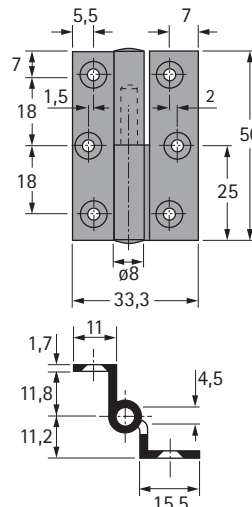

Möbelband 300 Kröpfung D 7,5

Ausschreibungstext

Hettich-Möbelband 300, Kröpfung D 7,5,
aus gezogenem Messing-Profilmaterial,
gebohrt und gefräst.
Rollen- \varnothing 8 mm, Lappenstärke 1,7 mm
Linsenköpfe

Möbelband für überfälzte Türen Messing-Ausführung

Rollen- \varnothing 8 mm, Lappenstärke 1,7 mm
Aus Profilmaterial, gebohrt und gefräst,
mit Stahlstift und angefrästen Linsenköpfen,
ohne Zwischenring.

Artikel	Oberfläche	Bandlänge 40 mm		Bandlänge 50 mm		Bandlänge 60 mm	
		Bestell-Nr.	VE	Bestell-Nr.	VE	Bestell-Nr.	VE
Möbelband 300 links Kröpfung D 7,5	Messing poliert	031 929	10 Stck.	031 016	10 Stck.	031 921	10 Stck.
	Messing matt gebürstet	042 289	10 Stck.	031 017	10 Stck.	031 922	10 Stck.
	vernickelt hochglänzend	031 930	10 Stck.	031 018	10 Stck.	031 923	10 Stck.
	vernickelt matt	031 931	10 Stck.	031 019	10 Stck.	031 924	10 Stck.
Möbelband 300 rechts Kröpfung D 7,5	Messing poliert	031 925	10 Stck.	031 020	10 Stck.	031 917	10 Stck.
	Messing matt gebürstet	031 926	10 Stck.	031 021	10 Stck.	031 918	10 Stck.
	vernickelt hochglänzend	031 927	10 Stck.	031 022	10 Stck.	042 290	10 Stck.
	vernickelt matt	031 928	10 Stck.	031 023	10 Stck.	031 919	10 Stck.

Anschlagbeispiel

Befestigung mit
Senkholzschrauben \varnothing 3 DIN 97

Bandlänge 40 mm

Bandlänge 50 mm

Bandlänge 60 mm