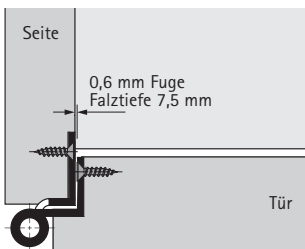

Möbelband 300 Kröpfung D 7,5

Ausschreibungstext

Hettich-Möbelband 300, Kröpfung D 7,5,
aus gezogenem Messing-Profilmaterial,
gebohrt und gefräst.
Rollen- \varnothing 8 mm, Lappenstärke 1,7 mm
Linsenköpfe

Möbelband für überfälzte Türen Messing-Ausführung

Rollen- \varnothing 8 mm, Lappenstärke 1,7 mm
Aus Profilmaterial, gebohrt und gefräst,
mit Stahlstift und angefrästen Linsenköpfen,
ohne Zwischenring.

Artikel	Oberfläche	Bandlänge 40 mm		Bandlänge 50 mm		Bandlänge 60 mm	
		Bestell-Nr.	VE	Bestell-Nr.	VE	Bestell-Nr.	VE
Möbelband 300 links Kröpfung D 7,5	Messing poliert	031 929	10 Stck.	031 016	10 Stck.	031 921	10 Stck.
	Messing matt gebürstet	042 289	10 Stck.	031 017	10 Stck.	031 922	10 Stck.
	vernickelt hochglänzend	031 930	10 Stck.	031 018	10 Stck.	031 923	10 Stck.
	vernickelt matt	031 931	10 Stck.	031 019	10 Stck.	031 924	10 Stck.
Möbelband 300 rechts Kröpfung D 7,5	Messing poliert	031 925	10 Stck.	031 020	10 Stck.	031 917	10 Stck.
	Messing matt gebürstet	031 926	10 Stck.	031 021	10 Stck.	031 918	10 Stck.
	vernickelt hochglänzend	031 927	10 Stck.	031 022	10 Stck.	042 290	10 Stck.
	vernickelt matt	031 928	10 Stck.	031 023	10 Stck.	031 919	10 Stck.

Anschlagbeispiel

Befestigung mit
Senkholzschrauben \varnothing 3 DIN 97

Bandlänge 40 mm

Bandlänge 50 mm

Bandlänge 60 mm