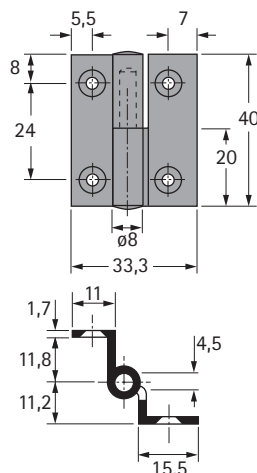

Möbelband 300 Kröpfung D 7,5

Ausschreibungstext

Hettich-Möbelband 300, Kröpfung D 7,5,
aus gezogenem Messing-Profilmaterial,
gebohrt und gefräst.
Rollen- \varnothing 8 mm, Lappenstärke 1,7 mm
Linsenköpfe

Möbelband für überfälzte Türen Messing-Ausführung

Rollen- \varnothing 8 mm, Lappenstärke 1,7 mm
Aus Profilmaterial, gebohrt und gefräst,
mit Stahlstift und angefrästen Linsenköpfen,
ohne Zwischenring.

Artikel	Oberfläche	Bandlänge 40 mm		Bandlänge 50 mm		Bandlänge 60 mm	
		Bestell-Nr.	VE	Bestell-Nr.	VE	Bestell-Nr.	VE
Möbelband 300 links Kröpfung D 7,5	Messing poliert	031 929	10 Stck.	031 016	10 Stck.	031 921	10 Stck.
	Messing matt gebürstet	042 289	10 Stck.	031 017	10 Stck.	031 922	10 Stck.
	vernickelt hochglänzend	031 930	10 Stck.	031 018	10 Stck.	031 923	10 Stck.
	vernickelt matt	031 931	10 Stck.	031 019	10 Stck.	031 924	10 Stck.
Möbelband 300 rechts Kröpfung D 7,5	Messing poliert	031 925	10 Stck.	031 020	10 Stck.	031 917	10 Stck.
	Messing matt gebürstet	031 926	10 Stck.	031 021	10 Stck.	031 918	10 Stck.
	vernickelt hochglänzend	031 927	10 Stck.	031 022	10 Stck.	042 290	10 Stck.
	vernickelt matt	031 928	10 Stck.	031 023	10 Stck.	031 919	10 Stck.

Anschlagbeispiel

Befestigung mit
Senkholzschrauben \varnothing 3 DIN 97

Bandlänge 40 mm

Bandlänge 50 mm

Bandlänge 60 mm