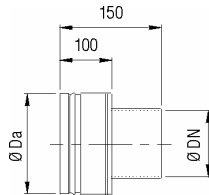

## Abgasrohr-Kupplung „Pro“, AKP

Die **Abgasrohr-Kupplung „Pro“ AKP** wird als Adapter zwischen Anschlussstück SA 90 oder SA 45 und einem **einwandigen** Verbindungsstück verwendet. Die AKP, ist kompatibel mit allen einwandigen Bertrams Rauch- und Abgasrohren, die mit dem engen Steckende in die AKP gesteckt werden.

1

Art.-Nr.: 22AKP

DN	130	150	180	200	250	300	350	400	450	500	550	600
Da	200	220	250	270	320	370	420	470	520	570	620	670
kg	0,9	1,1	1,2	1,3	1,6	1,9	2,3	2,6	2,9	3,1	3,5	3,9