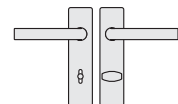

7276 03
1076 | 1402 0054