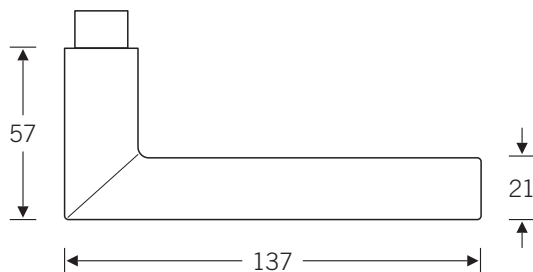

- Aluminium
- AluGrau
- Edelstahl
- Messing

In den 20er Jahren des letzten Jahrhunderts errichtete der Architekt Robert Mallet-Stevens (1886 – 1945) in Paris zahlreiche Wohnhäuser. Wahrscheinlich war er derjenige, der auf die Idee kam, einen Rundstab zu trennen und im rechten Winkel mit Gehrungsschnitt wieder zusammensetzen.

Heute ist die Gestaltung als „Frankfurter Modell“ bekannt. Hierfür gibt es einen einfachen Grund. Die Türklinke wurde beim Neubau des Architekturmuseums wiederentdeckt und eroberte in Windeseile den Markt.