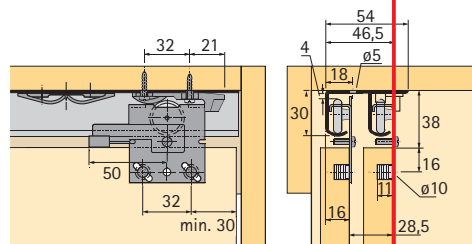

Artikel	Bestell.-Nr. VE		
<b>Komplett-Set</b> <b>oberer Türlauf</b> <b>Schiebetür-Beschlag</b> <b>Top Line 25</b> ohne Laufprofil	<b>1türig</b>  026 081	1 Set	
	<b>Laufprofil Top Line 25</b> Aluminium silber eloxiert		
	Länge 3500 mm	046 416	4 Längen

<b>Komplett-Set</b> <b>oberer Türlauf</b> <b>Schiebetür-Beschlag</b> <b>Top Line 27</b> ohne Laufprofil	<b>2türig</b>  026 082	1 Set	<b>3türig</b>  026 083	1 Set
	<b>Laufprofil Top Line 27</b> Aluminium silber eloxiert			
	Länge 3500 mm	046 417	4 Längen	

<b>Komplett-Set</b> <b>untere Türführung STB 11</b> ohne Führungsprofil	<b>2türig</b>  045 080	1 Set	<b>3türig</b>  045 081	1 Set
	<b>Führungsprofil STB 11</b> Aluminium silber eloxiert			
	Länge 6000 mm	046 419	4 Längen	
	Länge 3000 mm	071 117	4 Längen	

<b>Komplett-Set</b> <b>untere Türführung STB 12</b> ohne Führungsprofil	045 082	1 Set	045 083	1 Set
	<b>Führungsprofil STB 12</b> Aluminium silber eloxiert			
	Länge 6000 mm	046 420	4 Längen	
	Länge 3000 mm	071 116	4 Längen	