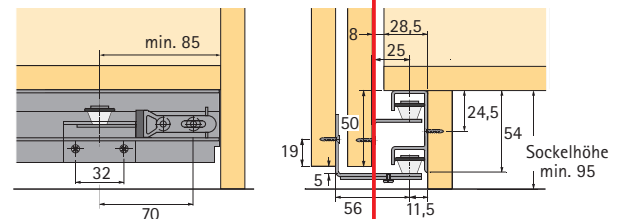

Artikel	Bestell.-Nr. VE		
<b>Komplett-Set</b> <b>oberer Türlauf</b> <b>Schiebetür-Beschlag</b> <b>Top Line 25</b> ohne Laufprofil	<b>1türig</b>  026 081	1 Set	
	<b>Laufprofil Top Line 25</b> Aluminium silber eloxiert		
	Länge 3500 mm	046 416	4 Längen

<b>Komplett-Set</b> <b>oberer Türlauf</b> <b>Schiebetür-Beschlag</b> <b>Top Line 27</b> ohne Laufprofil	<b>2türig</b>  026 082	1 Set	<b>3türig</b>  026 083	1 Set
	<b>Laufprofil Top Line 27</b> Aluminium silber eloxiert			
	Länge 3500 mm	046 417	4 Längen	

<b>Komplett-Set</b> <b>untere Türführung STB 11</b> ohne Führungsprofil	<b>2türig</b>  045 080	1 Set	<b>3türig</b>  045 081	1 Set
	<b>Führungsprofil STB 11</b> Aluminium silber eloxiert			
	Länge 6000 mm	046 419	4 Längen	
	Länge 3000 mm	071 117	4 Längen	

<b>Komplett-Set</b> <b>untere Türführung STB 12</b> ohne Führungsprofil	045 082	1 Set	045 083	1 Set
	<b>Führungsprofil STB 12</b> Aluminium silber eloxiert			
	Länge 6000 mm	046 420	4 Längen	
	Länge 3000 mm	071 116	4 Längen	