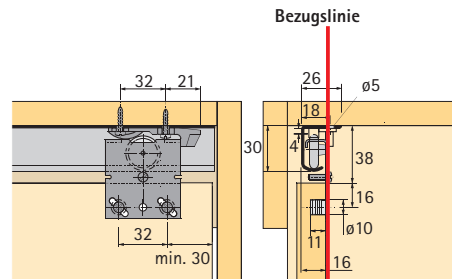

Artikel	Bestell.-Nr. VE		
<b>Komplett-Set</b> <b>oberer Türlauf</b> <b>Schiebetür-Beschlag</b> <b>Top Line 25</b> ohne Laufprofil	<b>1türig</b>  026 081	1 Set	
	<b>Laufprofil Top Line 25</b> Aluminium silber eloxiert		
	Länge 3500 mm	046 416	4 Längen

<b>Komplett-Set</b> <b>oberer Türlauf</b> <b>Schiebetür-Beschlag</b> <b>Top Line 27</b> ohne Laufprofil	<b>2türig</b>  026 082	1 Set	<b>3türig</b>  026 083	1 Set
	<b>Laufprofil Top Line 27</b> Aluminium silber eloxiert			
	Länge 3500 mm	046 417	4 Längen	

<b>Komplett-Set</b> <b>untere Türführung STB 11</b> ohne Führungsprofil	<b>2türig</b>  045 080	1 Set	<b>3türig</b>  045 081	1 Set
	<b>Führungsprofil STB 11</b> Aluminium silber eloxiert			
	Länge 6000 mm	046 419	4 Längen	
	Länge 3000 mm	071 117	4 Längen	

<b>Komplett-Set</b> <b>untere Türführung STB 12</b> ohne Führungsprofil	045 082	1 Set	045 083	1 Set
	<b>Führungsprofil STB 12</b> Aluminium silber eloxiert			
	Länge 6000 mm	046 420	4 Längen	
	Länge 3000 mm	071 116	4 Längen	