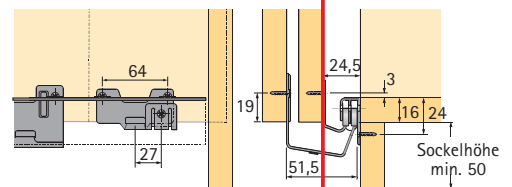

<b>Komplett-Set</b> <b>oberer Türlauf</b> <b>Schiebetür-Beschlag</b> <b>Top Line 27</b> ohne Laufprofil	<b>2türig</b>  026 082	1 Set	<b>3türig</b>  026 083	1 Set
	<b>Laufprofil Top Line 27</b> Aluminium silber eloxiert			
	Länge 3500 mm	046 417	4 Längen	

<b>Komplett-Set</b> <b>untere Türführung STB 11</b> ohne Führungsprofil	<b>2türig</b>  045 080	1 Set	<b>3türig</b>  045 081	1 Set
	<b>Führungsprofil STB 11</b> Aluminium silber eloxiert			
	Länge 6000 mm	046 419	4 Längen	
	Länge 3000 mm	071 117	4 Längen	

<b>Komplett-Set</b> <b>untere Türführung STB 12</b> ohne Führungsprofil	045 082	1 Set	045 083	1 Set
	<b>Führungsprofil STB 12</b> Aluminium silber eloxiert			
	Länge 6000 mm	046 420	4 Längen	
	Länge 3000 mm	071 116	4 Längen	

<b>Komplett-Set</b> <b>untere Türführung STB 15</b> ohne Führungsprofil	045 199	1 Set	045 200	1 Set
	<b>Führungsprofil STB 15</b> Aluminium silber eloxiert			
	Länge 6000 mm	045 201	4 Längen	
	Länge 3000 mm	071 115	4 Längen	