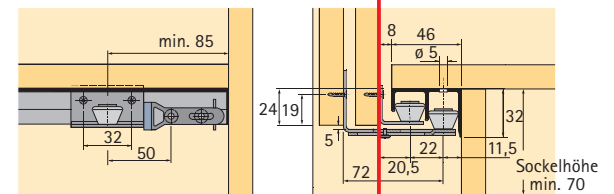

Artikel	Bestell.-Nr. VE		
<b>Komplett-Set</b> <b>oberer Türlauf</b> <b>Schiebetür-Beschlag</b> <b>Top Line 25</b> ohne Laufprofil	<b>1türig</b>  026 081	1 Set	
	<b>Laufprofil Top Line 25</b> Aluminium silber eloxiert		
	Länge 3500 mm	046 416	4 Längen

<b>Komplett-Set</b> <b>oberer Türlauf</b> <b>Schiebetür-Beschlag</b> <b>Top Line 27</b> ohne Laufprofil	<b>2türig</b>  026 082	1 Set	<b>3türig</b>  026 083	1 Set
	<b>Laufprofil Top Line 27</b> Aluminium silber eloxiert			
	Länge 3500 mm	046 417	4 Längen	

<b>Komplett-Set</b> <b>untere Türführung STB 11</b> ohne Führungsprofil	<b>2türig</b>  045 080	1 Set	<b>3türig</b>  045 081	1 Set
	<b>Führungsprofil STB 11</b> Aluminium silber eloxiert			
	Länge 6000 mm	046 419	4 Längen	
	Länge 3000 mm	071 117	4 Längen	

<b>Komplett-Set</b> <b>untere Türführung STB 12</b> ohne Führungsprofil	045 082	1 Set	045 083	1 Set
	<b>Führungsprofil STB 12</b> Aluminium silber eloxiert			
	Länge 6000 mm	046 420	4 Längen	
	Länge 3000 mm	071 116	4 Längen	