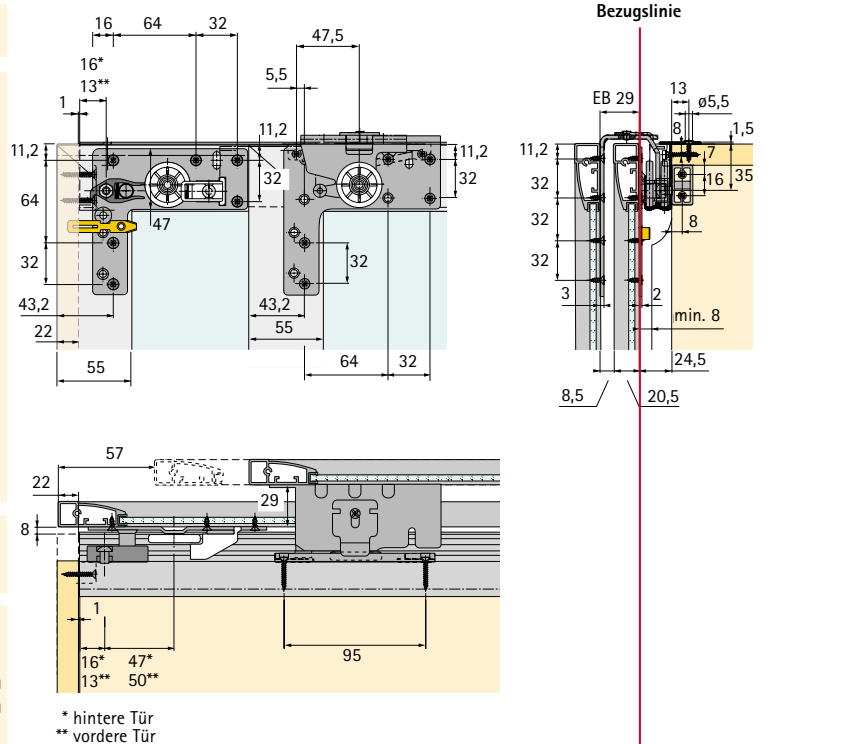

# Schiebetür-Beschlag

## Top Line 22 - Rahmentüren

Belastbarkeit max. 50 kg/Tür

Artikel	Bestell-Nr.
<b>Komplett-Set</b> oberer Türlauf Schiebetür- Beschlag Top Line 22 Rahmentüren • für Türmitten- abstand 29 mm und max. Türstärke 21 mm ohne Laufprofil	2türlich, vordere Tür rechts  013 431 1 Set
	2türlich, vordere Tür links  013 432 1 Set
	3türlich  013 433 1 Set

Artikel	Länge mm	Bestell-Nr.	VE
<b>Laufprofil</b> Top Line 22 Aluminium silber eloxiert	6000	045 118	4 Längen
	3000	071 111	4 Längen
<b>Abdeckprofil</b> Kunststoff braun Kunststoff silbergrau	1000	046 418	1 Länge
	1000	041 184	1 Länge

### Untere Türführungen

	2türlich	3türlich		
<b>Komplett-Set</b> STB 11 ohne Führungsprofil	 045 080 1 Set	 045 081 1 Set		
<b>Führungsprofil STB 11</b> Aluminium silber eloxiert	Länge 6000 mm Länge 3000 mm	046 419 071 117	4 Längen 4 Längen	
<b>Komplett-Set</b> STB 12 ohne Führungsprofil	045 082 1 Set	045 083 1 Set		
<b>Führungsprofil STB 12</b> Aluminium silber eloxiert	Länge 6000 mm Länge 3000 mm	046 420 071 116	4 Längen 4 Längen	
<b>Komplett-Set</b> STB 15 ohne Führungsprofil	045 199 1 Set	045 200 1 Set		
<b>Führungsprofil STB 15</b> Aluminium silber eloxiert	Länge 6000 mm Länge 3000 mm	045 201 071 115	4 Längen 4 Längen	