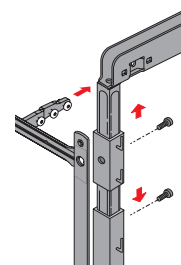

Oberfläche	Bestell-Nr.	VE
silber	0 074 848	1
brillantweiß	9 080 073	1