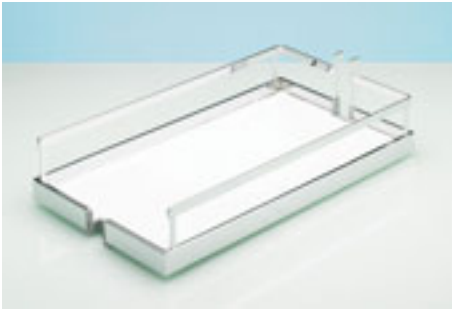

Stabilisator

- Für den Einsatz von Füllungsfronten erforderlich
- Optional einsetzbar
- Stahl kunststoffbeschichtet

Für Schrankbreite mm	Bestell-Nr. silber	brillantweiß	VE
300	0 070 798	9 080 055	1
400	0 070 799	9 080 059	1

Stabilisator

- Für den positionsunabhängigen Einsatz
- Optional einsetzbar
- Stahl kunststoffbeschichtet

Oberfläche	Bestell-Nr.	VE
silber	0 070 800	1
brillantweiß	9 080 064	1

Korbhalter für höhenverstellbaren Tragrahmen

- Optimale Raumnutzung im "Höhenverstellbereich" des Tragrahmens
- Höhe 125 mm
- Stahl kunststoffbeschichtet

Oberfläche	Bestell-Nr.	VE
silber	0 074 848	1
brillantweiß	9 080 073	1

Arena STYLE Rutschstopp-Einhängetablarer

- Zum Einhängen in den Tragrahmen
- Holzboden, melaminharzbeschichtet weiß mit rutschhemmender Speziallackierung
- Reling, Stahl verchromt

Für Schrankbreite mm	Breite x Tiefe x Höhe mm	Bestell-Nr.	VE
300	250 x 462 x 110	9 080 084	1
400	350 x 462 x 110	9 080 089	1