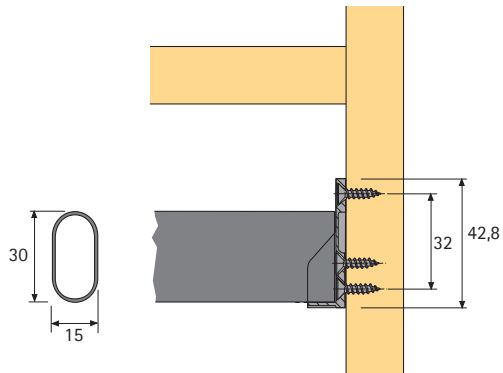

Ausstattung für Schlafraummöbel

Schrankrohlager SL 322 DD
zum Anschrauben mit 3 Schraublöchern
Lochabstand 32 mm
Zinkdruckguss vernickelt

Artikel	Bestell-Nr.	VE
SL 322 DD	070 664	50

Schrankrohlänge = liches Korpusmaß - 7 mm