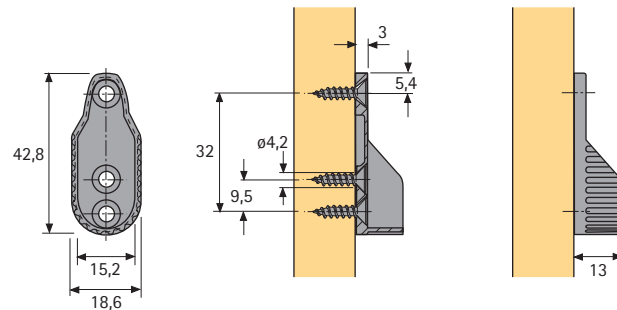

Ausstattung für Schlafraummöbel

Schrankrohlager SL 322 DD
zum Anschrauben mit 3 Schraublöchern
Lochabstand 32 mm
Zinkdruckguss vernickelt

Artikel	Bestell-Nr.	VE
SL 322 DD	070 664	50

Schrankrohlänge = liches Korpusmaß - 7 mm