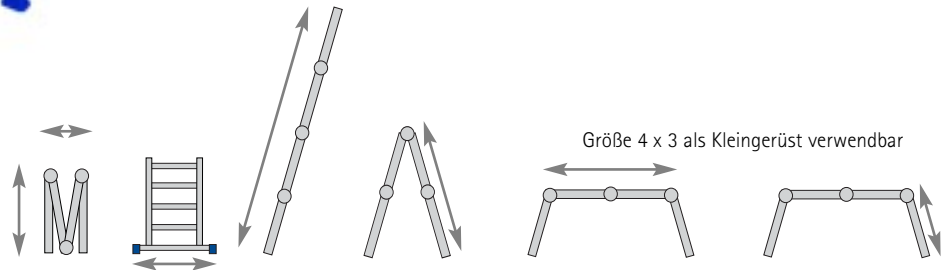

Vielzweckleiter Baureihe 54000

- Verwendbar als Steh- und Anlegeleiter
- Größe 4 x 3 auch als Kleingerüst verwendbar
- Sprossen durchgesteckt und verbördelt
- Robuste und dauerhafte Profiqualität
- Extrem stabile Rastergelenke
- Kompaktes Transportmaß
- Zubehör: Gerüstbohle Nr. 6483

Robuste Rastergelenke

Vielzweckleiter, Baureihe: 54 0 00

Sprossen	4 x 3	4 x 4
Gewicht (kg)	11,5	13,5
Bestell-Nr.:	54003	54004

54003	26 / 100 cm	72 cm	359 cm	185 cm	178 cm	101 cm
54004	26 / 128 cm	72 cm	470 cm	240 cm	—	—